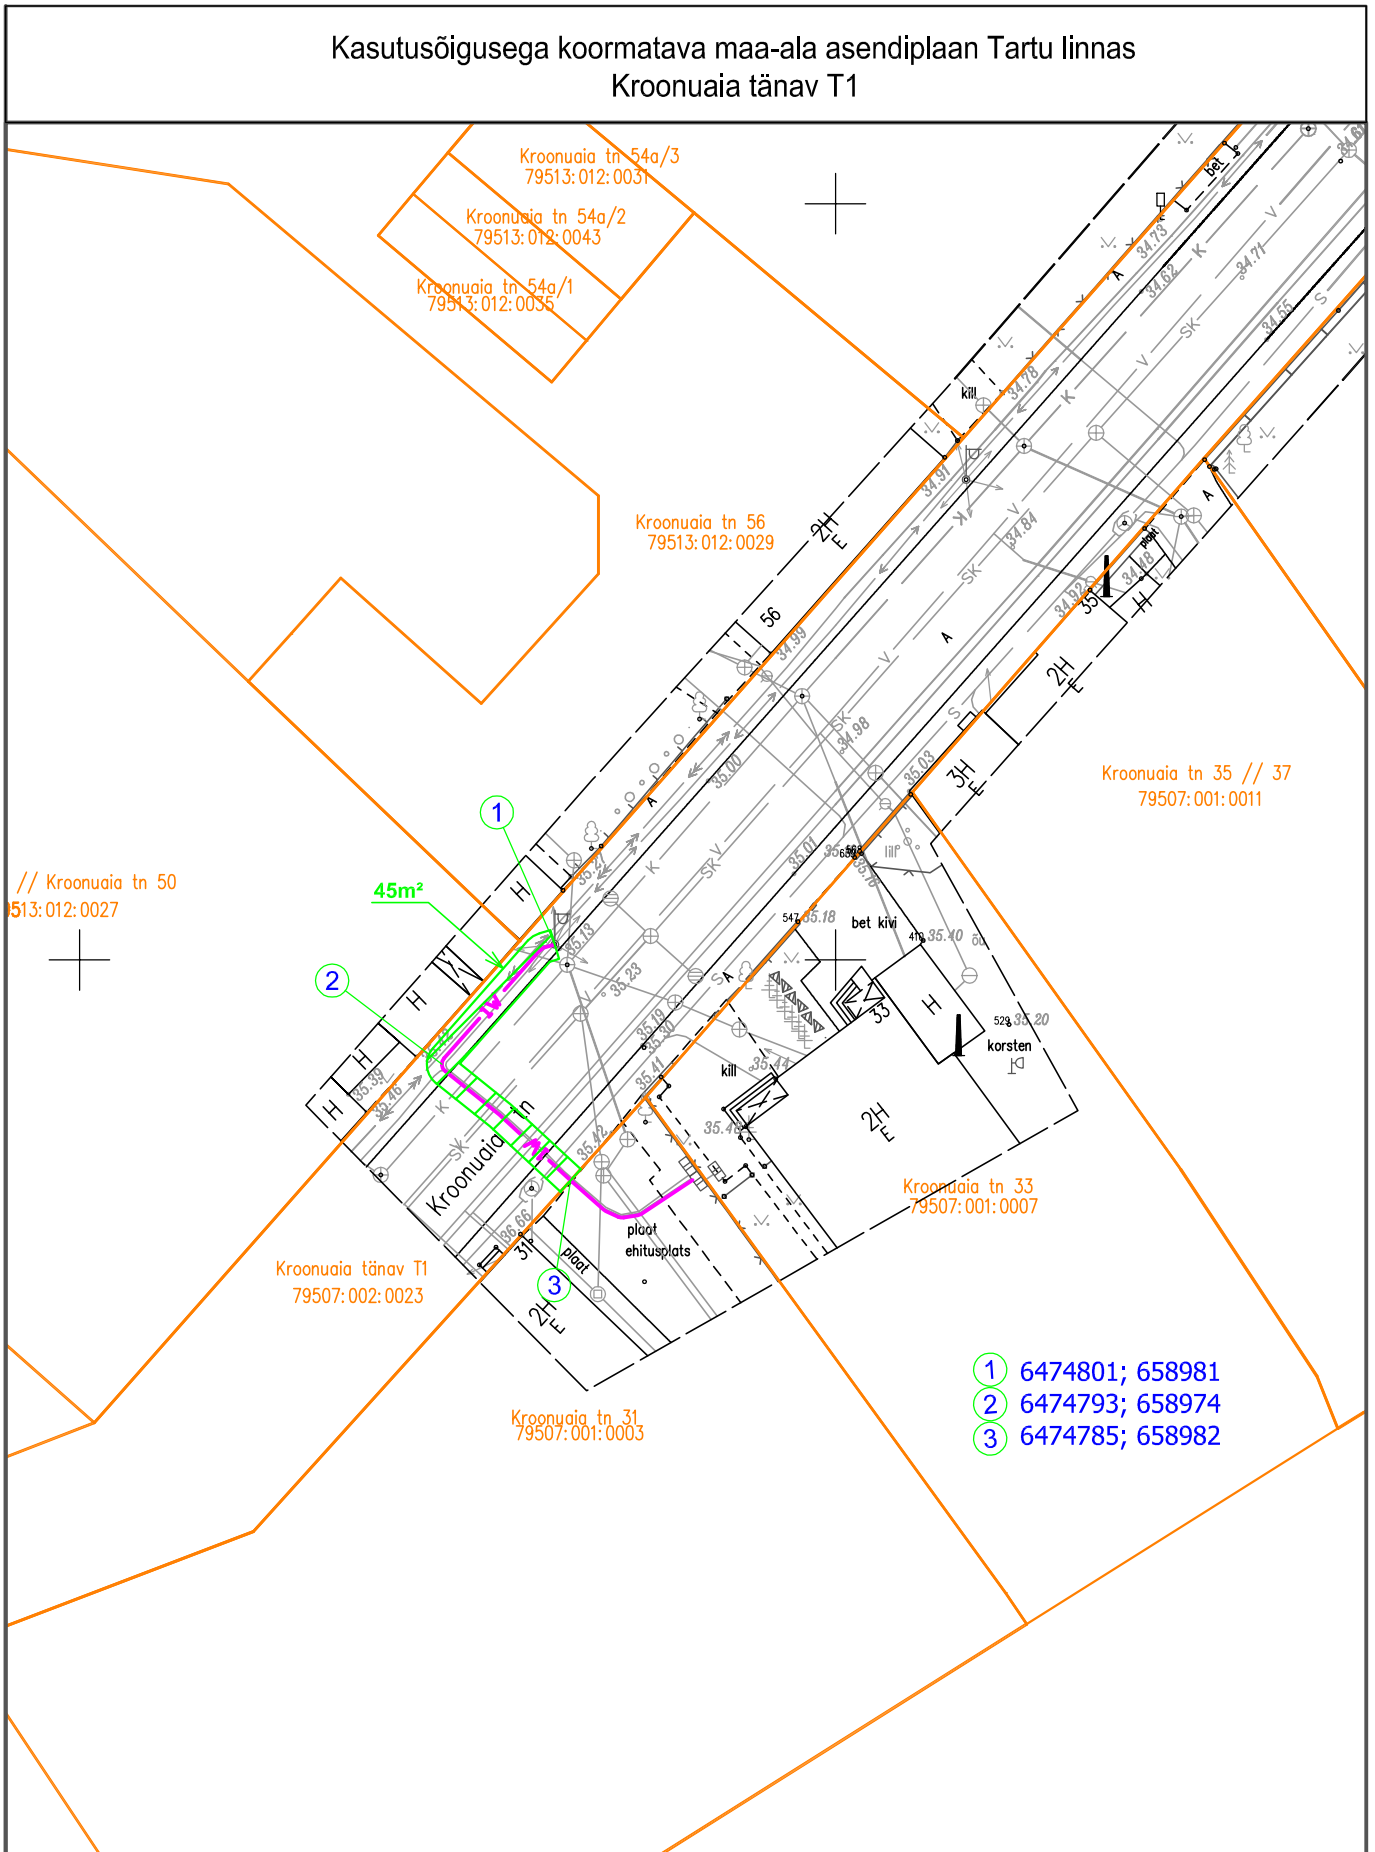

Kasutusõigusega koormatava maa-ala asendiplaan Tartu linnas
Kroonuiaia tänav T1

- ① 6474801; 658981
- ② 6474793; 658974
- ③ 6474785; 658982

Tingmärgid

1:500

— 1W — projekteeritud 0,4kV maakaabelliin
— katastripiir

 kasutusõigusega koormatav maa-ala

Koostas H.Vissel